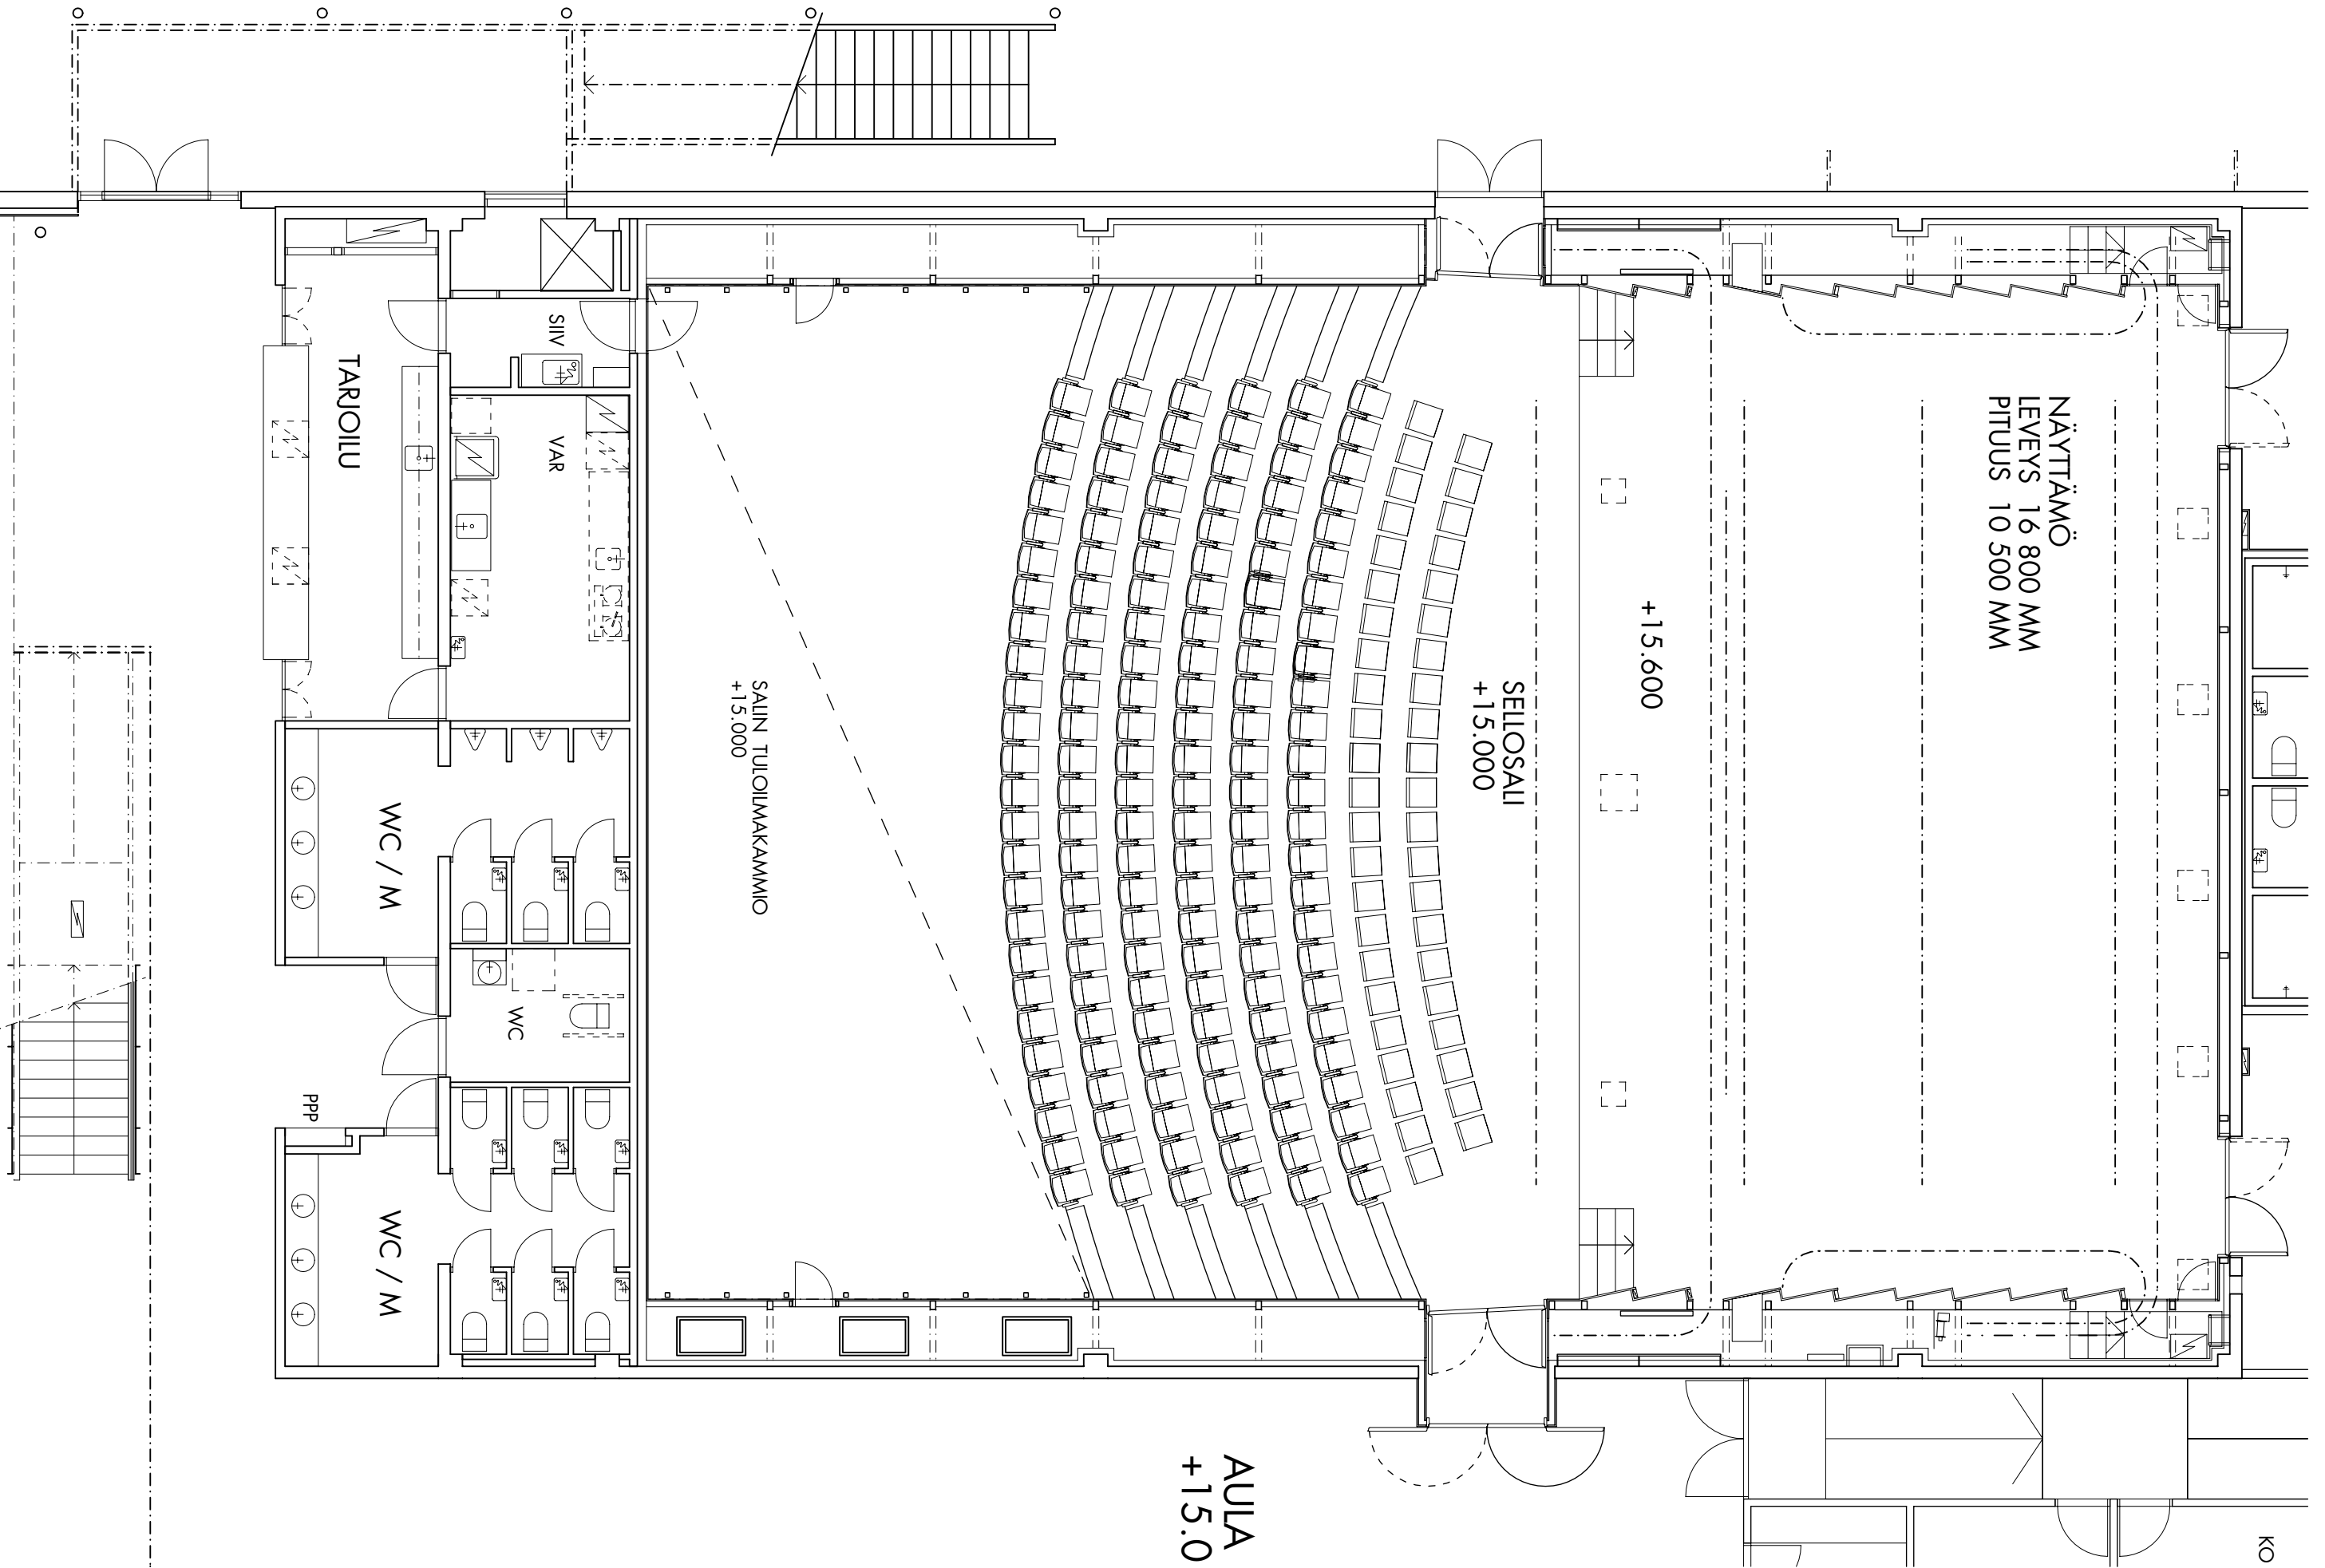

TERASSI

AULA
+15.0

SELLOSALI
+15.000

+15.600

NÄYTTÄMÖ
LEVEYS 16 800 MM
PITUUS 10 500 MM

SAIIN TULOILMAKAMMIO
+15.000

TARJOILU

SIV

VAR

WC / M

WC

WC / M

PPP